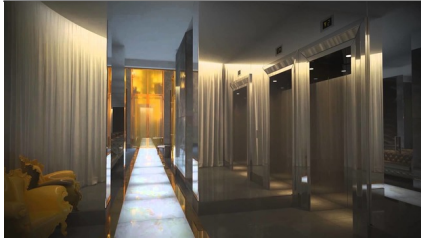

# Видовая квартира с террасой в центре СПб

Контактное лицо: ГАЛАКТИКА

Эл. адрес: 9452885@mail.ru

<https://nedvizhimostrossii.ru/index.php?page=item&id=11738>

Адрес:	<b>Радищева 37, Выбрать Район</b>
Цена:	<b>69000000.00 RUB</b>
Этаж / Этажей :	<b>9 / 13th</b>
Жилая площадь :	<b>286 m<sup>2</sup></b>
Общая площадь :	<b>200 m<sup>2</sup></b>
Телефон	<b>+7(921)945-28-85</b>
Кухня	<b>20</b>
Тип сделки	<b>Свободная</b>
Тип жилья	<b>Вторичка</b>
Тип дома	<b>Монолитный</b>
Тип санузела	<b>2 и больше</b>
Тип ванны	<b>Нет</b>
Тип ремонта	<b>Без ремонта</b>
Площадь комнат:	<b>74+32+20+74</b>
Окна выходят	<b>Во двор</b>
Тип балкона	<b>Нет</b>
Покрытие пола	<b>Нет</b>
Срок аренды	<b>Нет</b>

Предлагаются к продаже двухуровневые апартаменты с собственным лифтом и террасой (площадь 285,7 кв.м, 9/10 этаж, 2 балкона и терраса, свободная планировка) с видом на Малую Невку, в элитном ЖК «Леонтьевский мыс», расположенном между Крестовским и Петровским островами, окружен водами Малой Невки и Ждановки, что обеспечивает панорамный вид из окон на живописный ландшафт и водные просторы 19 секционный кирпично-монолитный дом с вентилируемым фасадом, 399 квартир, на площадке не более 3 квартир. Закрытый внутренний двор и набережная без автомобилей. Входные группы оборудованы Лобби с авторским дизайном, уютными кафе, гостевыми комнатами для гостей или деловых партнёров. Подземный трехуровневый паркинг на 704 места с автомойками и помещениями для хранения. Частный детский сад. Отдельное здание спортивного центра с бассейном. Сад. Марина и яхт-клуб на 50 мест. Галерея бутиков. Видовые рестораны на прогулочных набережных. В комплексе применяется система "интеллектуальный дом", предусматривающая централизованную диспетчеризацию инженерных систем, общедомовую систему кондиционирования и фильтрацию воды. Фасады здания отделаны из керамогранита, стекла и натурального камня. А для обеспечения шумо- и теплозащиты установлена система "вентилируемого фасада. Надёжные и